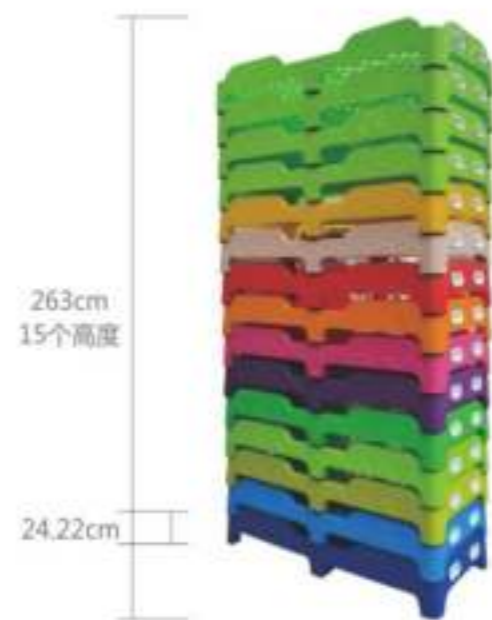

升级款/加强款

床脚新升级，两床叠放紧密衔接，整体叠放高度降低、立方减少。
例：基础款**100张14.5个方**，升级款**100张仅11.3个方(14.5至少可装125张)**。
(运费减少不止一点点！！)

基础款