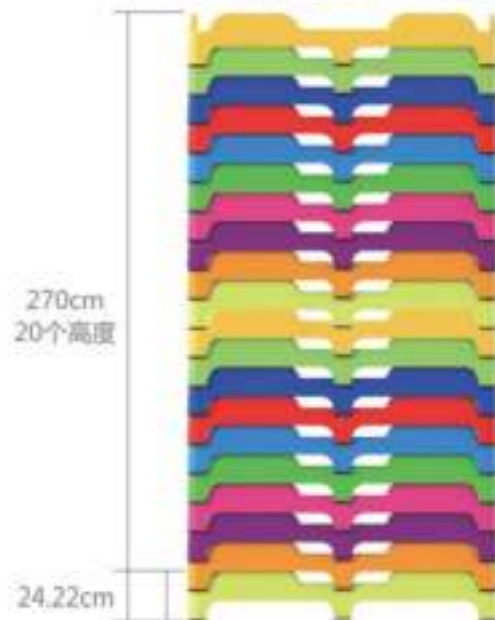

升级款/加强款

床脚新升级，两床叠放紧密衔接，整体叠放高度降低、立方减少。
例：基础款**100张14.5个方**，升级款**100张仅11.3个方(14.5至少可装125张)**。
(运费减少不止一点点！！)

基础款