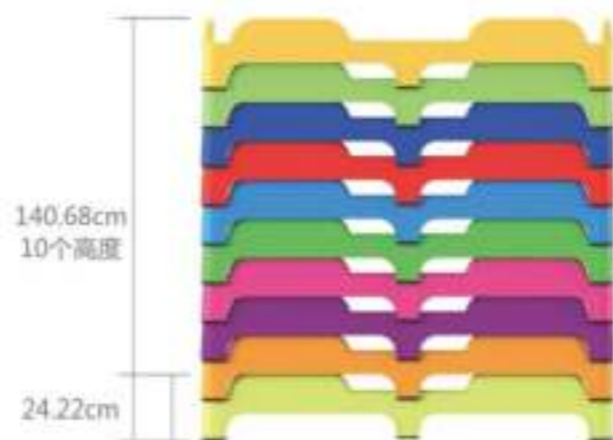

升级款/加强款

床脚新升级，两床叠放紧密衔接，整体叠放高度降低、立方减少。
例：基础款**100张14.5个方**，升级款**100张仅11.3个方(14.5至少可装125张)**。
(运费减少不止一点点！！)

基础款