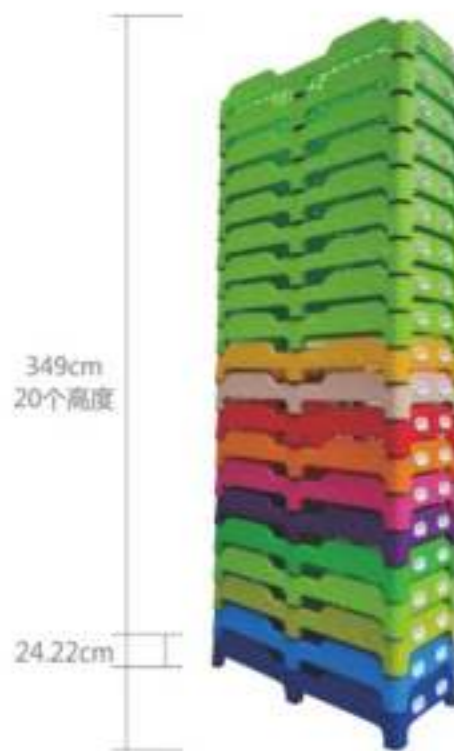

升级款/加强款

床脚新升级，两床叠放紧密衔接，整体叠放高度降低、立方减少。
例：基础款**100张14.5个方**，升级款**100张仅11.3个方(14.5至少可装125张)**。
(运费减少不止一点点！！)

基础款